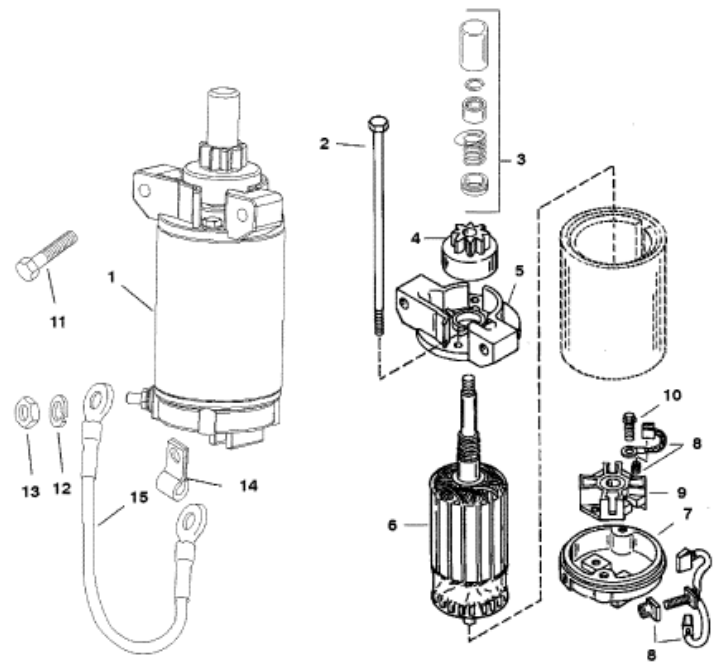

Parts List

Ref	Class	Part	Description	Qty	Comment	Footnote
1	50	834749	STARTER MOTOR	1		
2	10	96566	1 THRU BOLT	1		
3		90643	1 DRIVE KIT	1		
4		68575	1 DRIVE ASSEMBLY	1		
5		823639	1 DRIVE CAP	1		
6		823638	2 ARMATURE	1		
7		811901	1 COMMUTATOR CAP	1		
8		75384	1 BRUSH & SPRING KIT	1		
9		61787	1 BRUSH HOLDER	1		
10		F15158	2 SCREW	2		
11	10	818934	50 SCREW (M8 X 50)	3		
12	13	26992	1 LOCKWASHER	1		
13	11	64015	1 NUT	1		
14	54	814634	1 J CLAMP (USE WHERE APPLICAE	1		
15	84	93388A	7 CABLE	1		